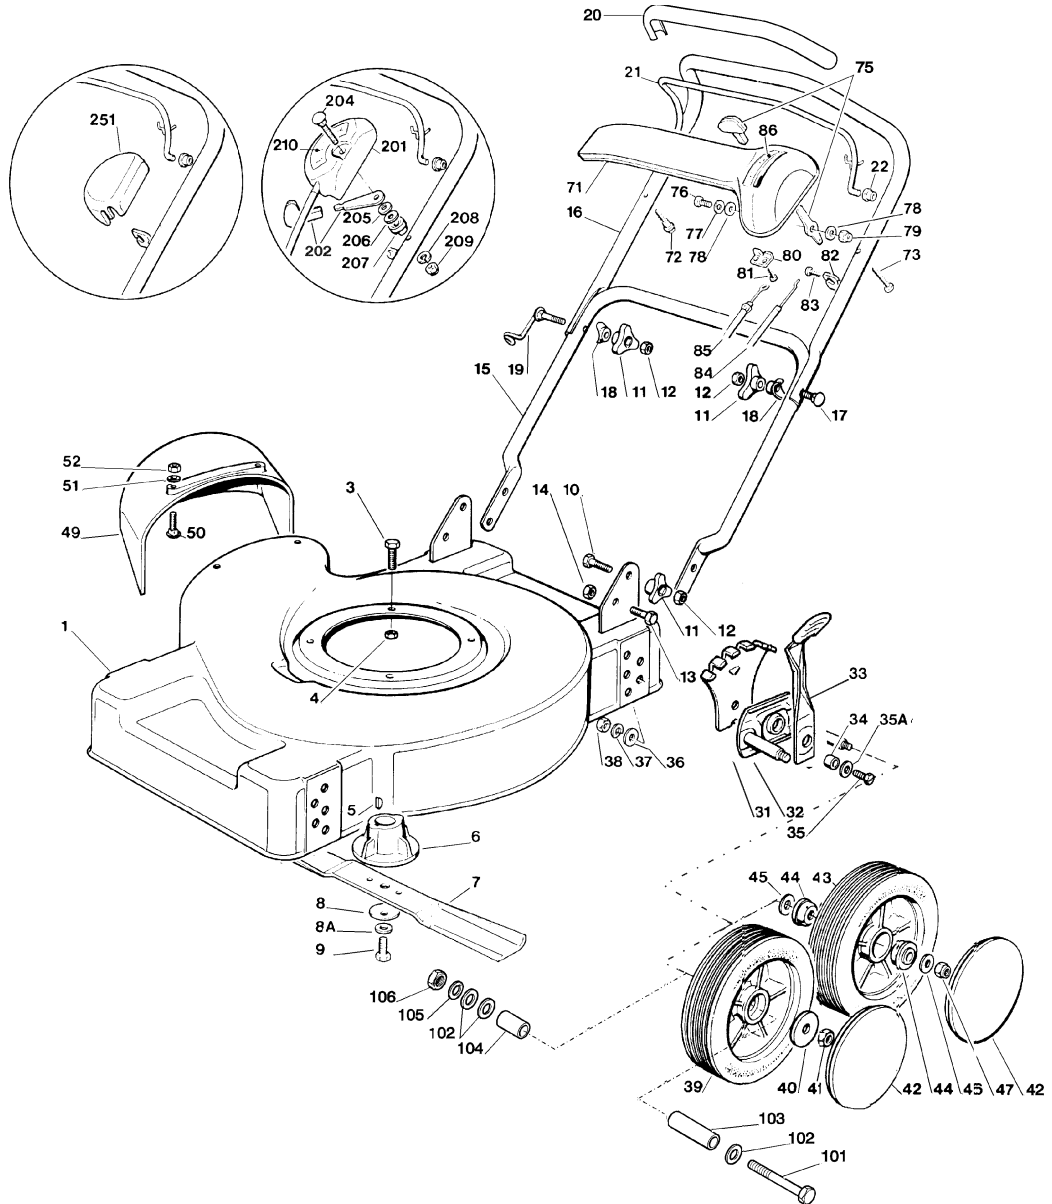

00T_005

Pos.	Code	Q.ty	Descrizione	Description	Description	Beschreibung	Remarks
1	81001551/1	1	CHASSIS ROSSO	DECK RED	CHÂSSIS ROUGE	GEHÄUSE ROTES	
-	81001552/1	1	CHASSIS GIALLO	DECK YELLOW	CHÂSSIS JAUNE	GEHÄUSE GELBES	
3	12793700/0	3	VITE	SCREW	VIS	SCHRAUBE	
4	12293201/0	3	DADO	NUT	ECROU	MUTTER	
5	12139100/0	1	LINGUETTA	FEATHER	CLAVETTE	KEIL	
6	22463015/0	1	MOZZO	HUB	MOYEU	HALTER	
7	81004346/3	1	COLTELLO STANDARD	BLADE STANDARD	LAME STANDARD	MESSER STANDARD	
8	22160400/0	1	DISCO ELASTICO	ELASTIC WASHER	RONDELLE ELASTIQUE	ELASTISCHE SCHEIBE	
8A	12523080/0	1	RONDELLA	WASHER	RONDELLE	SCHEIBE	
9	12735694/0	1	VITE	SCREW	VIS	SCHRAUBE